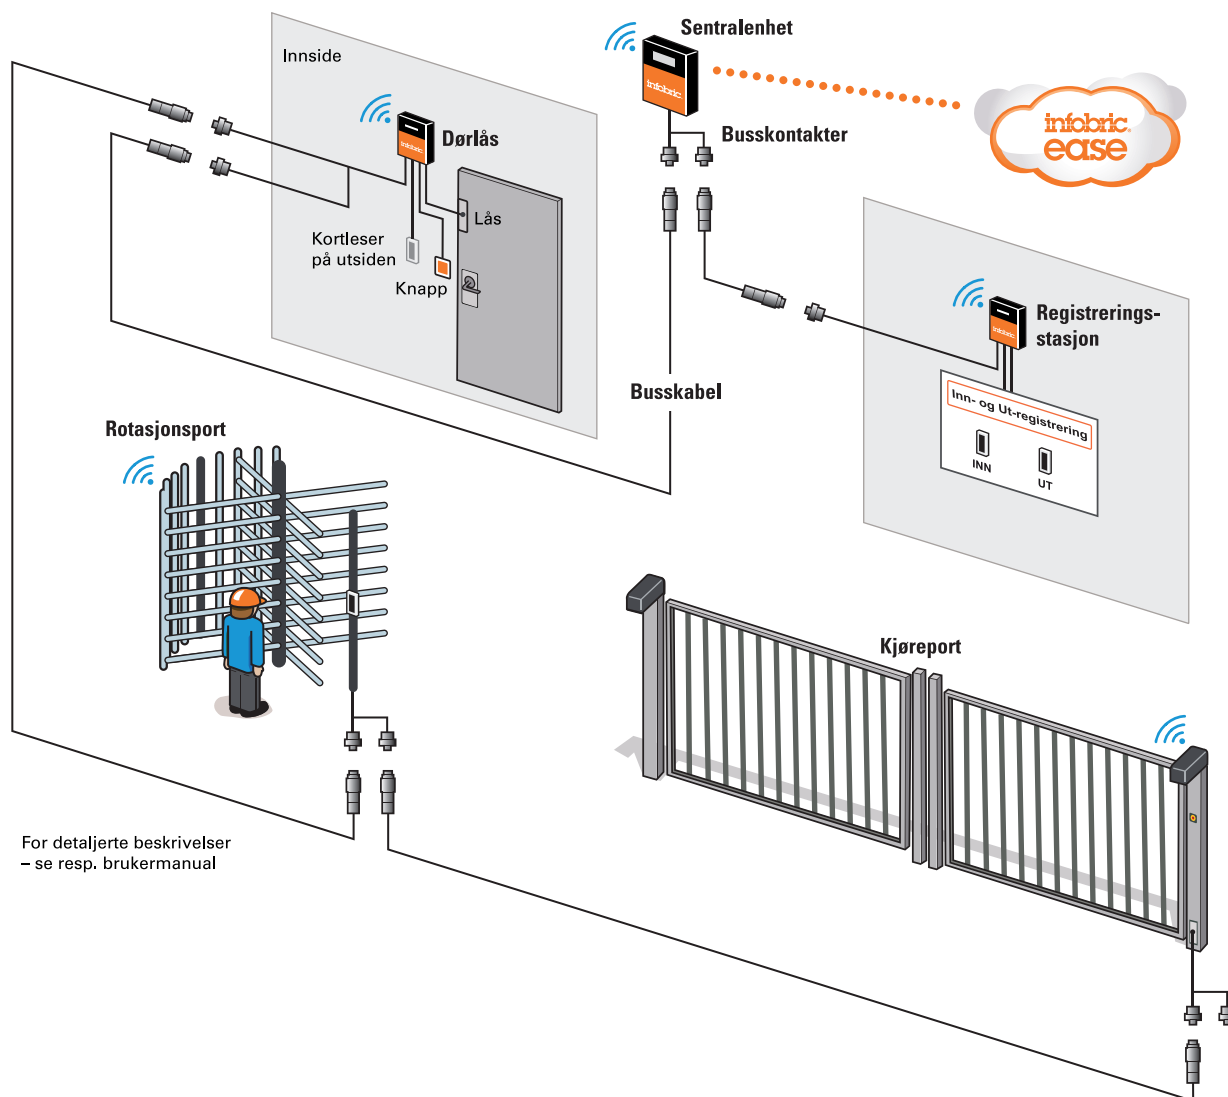

**“HJERTET PÅ
DIN ARBEIDS-
PLASS.”**

Sentralenheten er selve navet mellom byggeplassen og Infobric Ease

Dørssystem, slagport, rotasjonssport og alle de andre enhetene på arbeidsplassen tilknyttes sentralenheten, som igjen kommuniserer med Infobric Ease.

Gjennom et veldig enkelt brukergrensesnitt i Infobric Ease, kan du styre adgangskontroll,

bruk av maskiner, samt oppvarming og belysning. Det gir deg et hurtig og tydelig overblikk av hvem som befinner seg på arbeidsplassen for eksempel ved en ulykke.

Kommunikasjonen mellom Infobric Ease og sentralen-

heten skjer via Internett eller GPRS, mens kommunikasjonen mellom sentralenheten og øvrige enheter på arbeidsplassen skjer trådløst eller gjennom kabel.

Oversiktsskjema

- Alle enhetene må ha 230VAC for å fungere (OBS! Slaggrind krever 400V/10A).
- Strømkabelen till enhetene skal være EKLK 3G1,5. Innendørs går det bra med EKK 3G1,5. Kabelen skal ha et minimumstverrsnitt på 1,5 mm² og sikring i henhold til elektrisk sikkerhet.
- Kommunikasjonen mellom enhetene skjer på en busskabel som heter FKAR-PG 2*2*0,5 og skal dras i en slynge. Busskabelen skal tilkobles med Infobrics busskontakt nr. 52013.